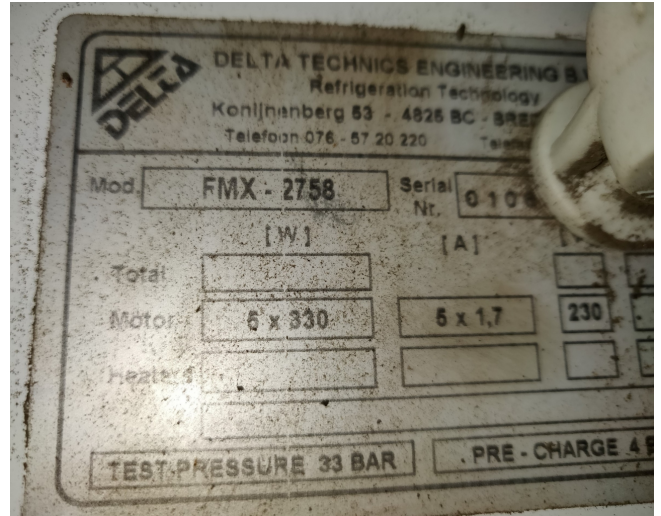

Delta FMX-2758

Specifications

Brand	Delta
Type	FMX-2758
kW	22,2
Refrigerant	Freon
Number of Fans	5
Fin Space in mm	7
Defrosting	Electric
m ³ /h	15.000
Sizes	3400x800x520 mm
Stock	2

Description

Used Delta FMX-2758

Used Delta FMX-2758 evaporator with electric defrosting. 5 Fans diameter 400mm 185/330W at 1350 RPM, 15.000m³h. ****Why choose for HOSBV?** We're not only the largest used refrigeration specialist in Europe, but also, we deliver all equipment including an extensive test, warranty and industrial cleaning. Optional we can arrange shipment and export documents.

MODEL	CAPACITEIT		VENTILATOREN		
	R404A DT1=8K kW	R134a DT1=8K kW	lucht m ³ /h	aantal	diameter mm
— Lamelafstand 7,25 mm —					
FMX 128*	0,98	0,86	800	1	250
FMX 168*	1,35	1,26	1700	1	300
FMX 178*	1,54	1,38	1650	2	250
FMX 208*	1,63	1,49	1650	1	300
FMX 248	2,08	1,62	1600	2	250
FMX 268	1,97	1,78	1500	1	300
FMX 288	2,16	1,92	1400	1	300
FMX 368	3,12	2,88	2400	3	250
FMX 408	3,30	3,07	3250	2	300
FMX 488	4,15	3,86	3200	4	250
FMX 528	4,15	3,85	3000	2	300
FMX 548	4,46	4,14	2800	2	300
FMX 558	4,38	4,03	3000	1	400
FMX 768	6,28	5,83	4500	3	300
FMX 788	6,67	6,18	4200	3	300
FMX 858	6,35	6,34	4800	2	400
FMX 908	7,23	6,52	4600	2	400
FMX 1048	8,84	7,53	5600	4	300
FMX 1108	8,83	8,21	6000	2	400
FMX 1308	11,15	10,39	7000	5	300
FMX 1358	11,45	10,41	8100	3	400
FMX 1568	13,37	12,42	8400	6	300
FMX 1658	13,29	12,43	9000	3	400
FMX 2208	17,73	16,56	12000	4	400
FMX 2758	22,17	20,41	15000	5	400
FMX 3258	29,42	27,08	19800	6	400
FMX 3758	34,42	32,29	23100	7	400
FMX 3858	35,80	33,01	21000	3	500
FMX 4658	45,23	42,45	26800	4	500